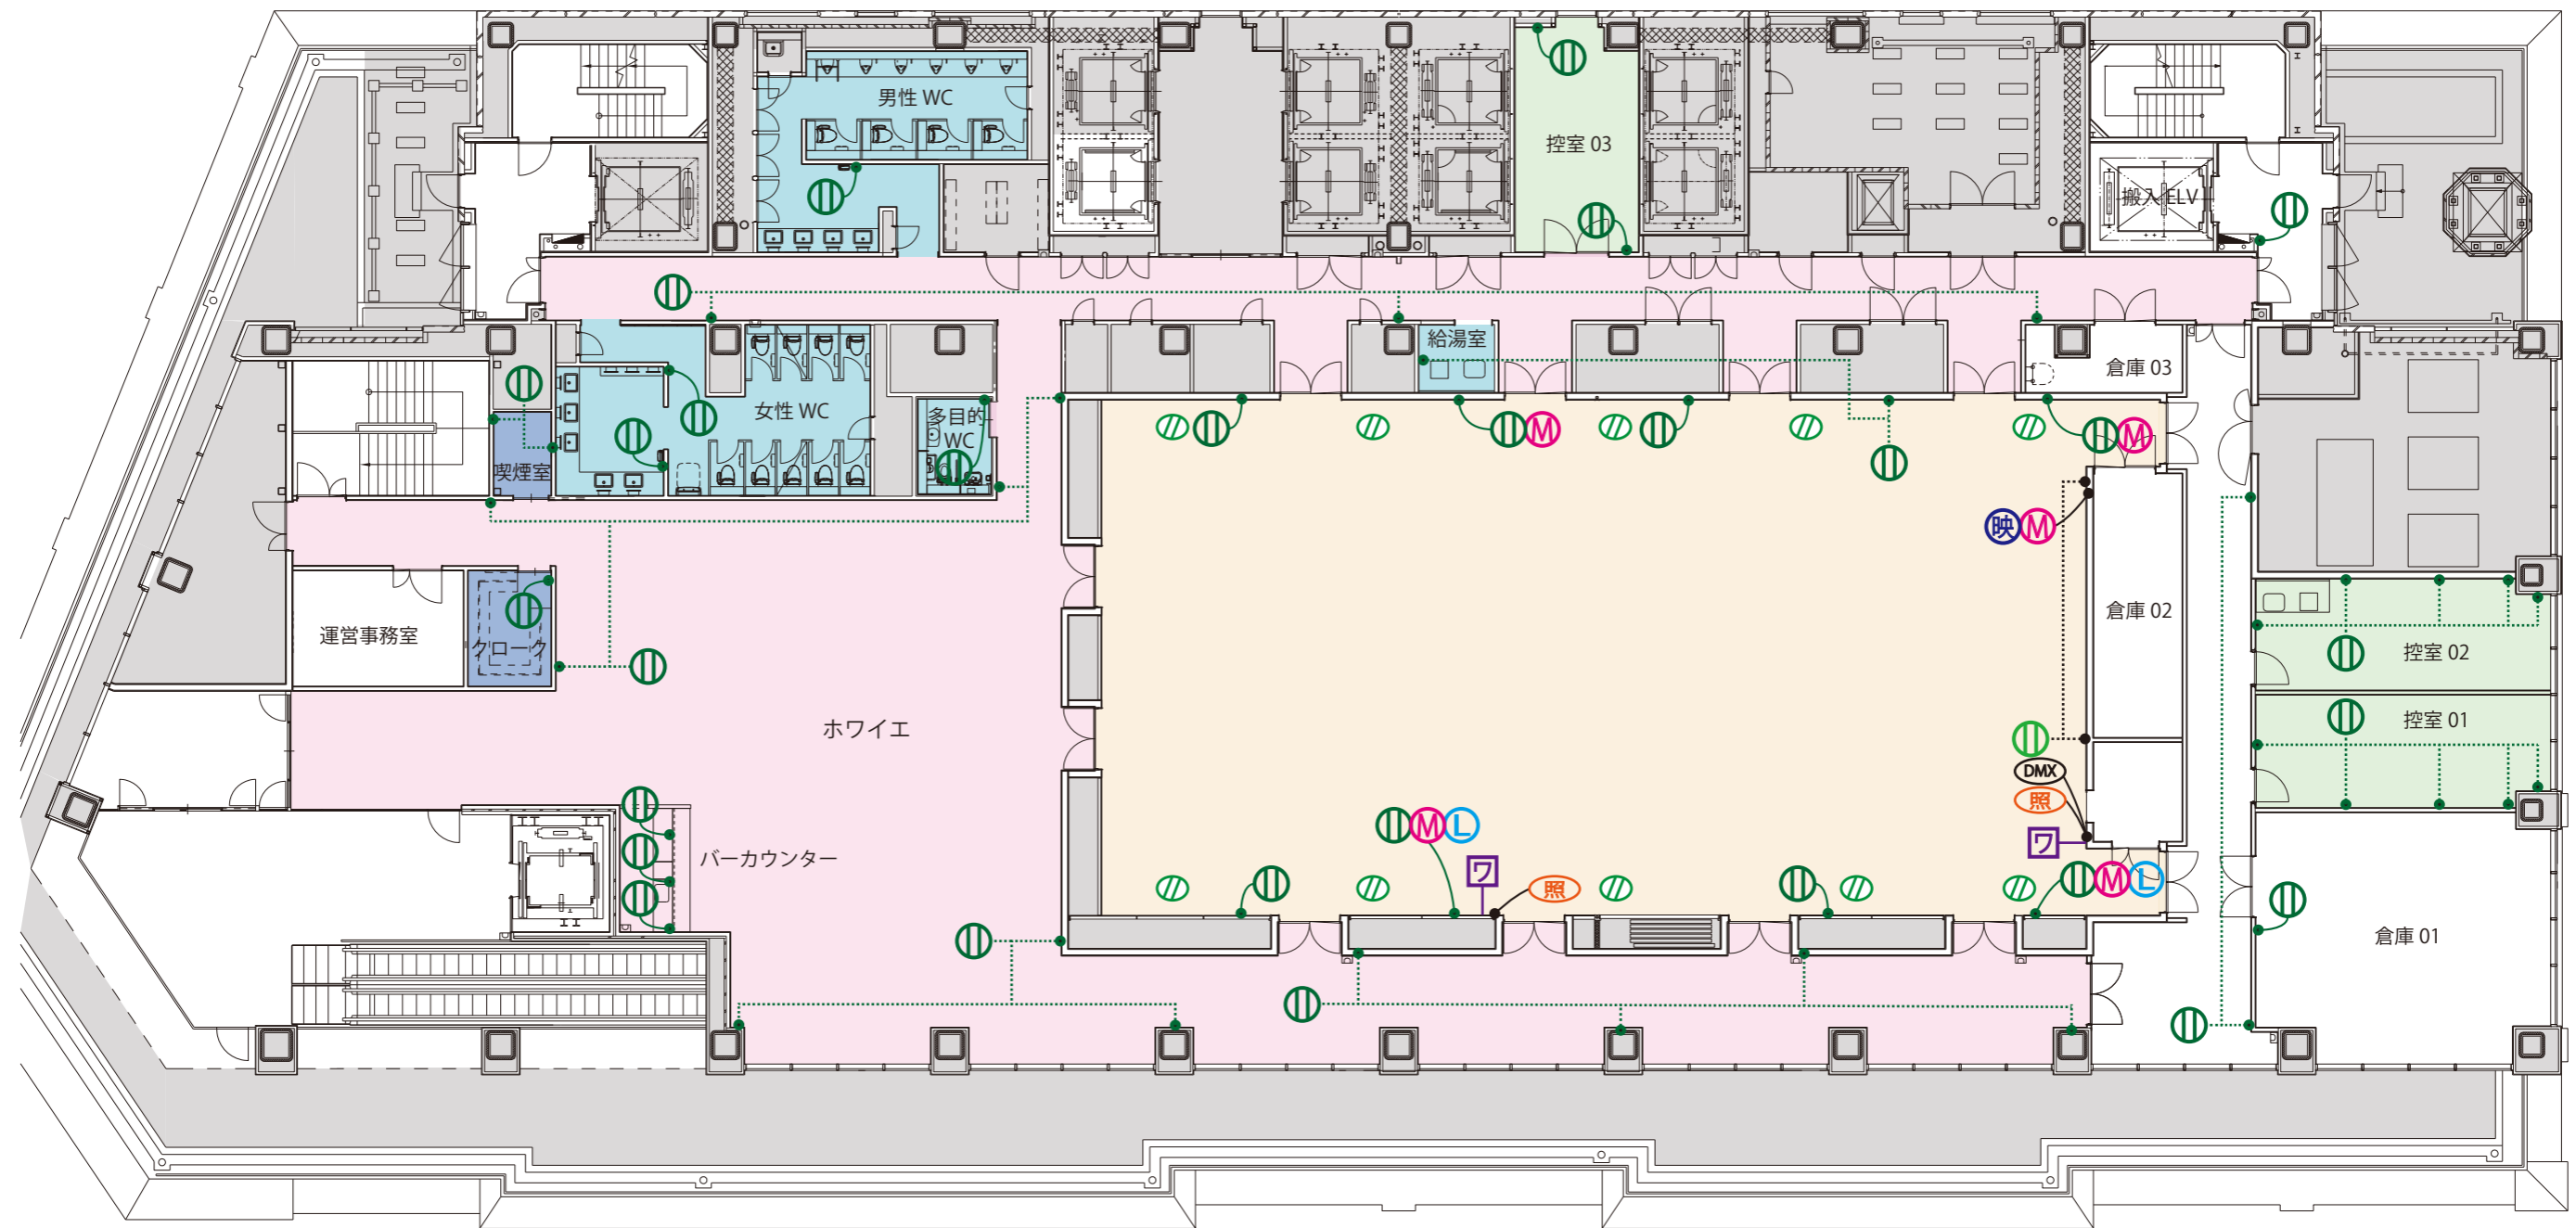

一般コンセント・弱電図面

- 壁コンセント (2口・1500w・単独)
 - 床コンセント (4口・1500w・単独)
 - 壁コンセント (2口・1500w・共通)
- ※ 分電盤はございません

- 有線マイク端子 (1口)
- 有線 LAN 端子 (1口)
- 照明調節スイッチ
- 音響・映像操作ワゴン (HDMI*2, D-sub+ミニステ*2, RCA 端子, 有線マイク端子 etc)
- 音響・映像端子 (HDMI, D-sub+ミニステ)