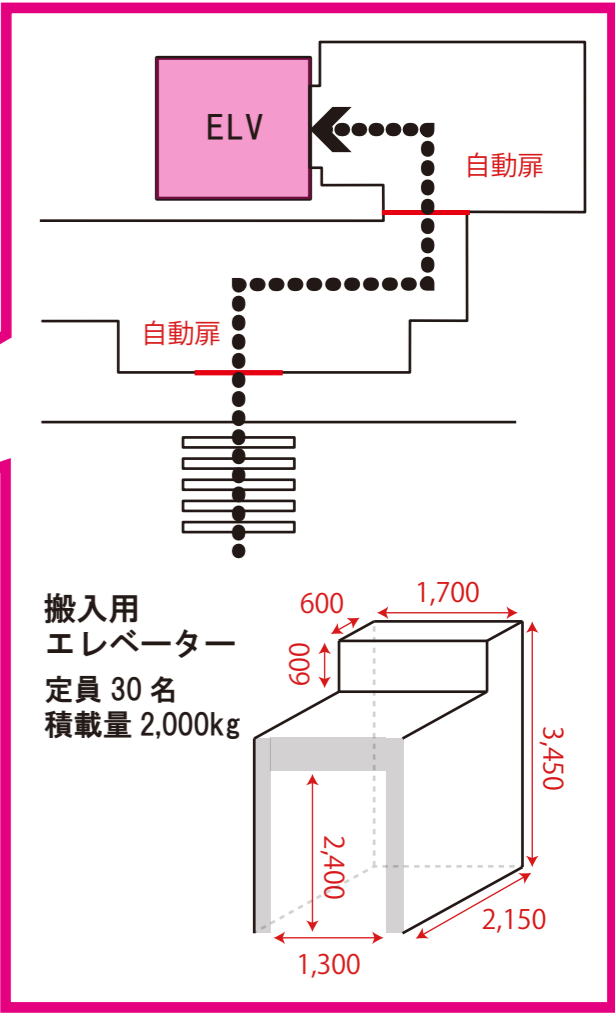

# 大崎ブライトコアホール B1階 搬入経路図

**高さ制限 3.00m** (高さ制限を超えた車両については、路上での積み下ろしもできません。)

- ★ 搬入用ELVやVIP・講師用ELVは、専用カードキーがないとご利用いただけません。
- ☆ 搬入出の際、必ず養生等を利用し周囲を傷つけないようお願いいたします。
- ★ お問い合わせは、大崎ブライトコア3階、ホール事務局(03-5447-7130)まで。

**大崎ブライトタワー 地下駐車場**  
 車高 2.05m / 車幅 1.95m  
 車長 5.30m / 重量 2.3t  
 7:00 ~ 23:30  
 30分 250円 / 最大 1,800円  
 23:30 ~ 7:00  
 最大 500円 / 入出庫不可

左折入庫

左折出庫

来場者用エレベーター  
 (1階正面・3階入口に通じるもの)

**大崎ブライトプラザ 2階駐車場**  
 車高 2.10m / 車幅 1.90m  
 車長 5.00m / 重量 2.3t  
 7:00 ~ 23:00  
 30分 250円 / 上限なし  
 23:00 ~ 7:00  
 入出庫不可

VIP・講師用エレベーター

車寄せ (乗降専用)

荷捌き用 駐車スペース

**荷捌き等の一時利用**  
 7:00 ~ 23:30  
 入庫 30分まで無料  
 (以降、入庫時間に遡及し)  
 30分 250円

至 大崎駅

至 317号線

**大崎ブライトコア 機械式駐車場**  
 車高 1.55m / 車幅 1.85m  
 車長 5.00m / 重量 1.9t  
 7:00 ~ 23:30  
 30分 250円 / 最大 1,800円  
 23:30 ~ 7:00  
 最大 500円 / 入出庫不可