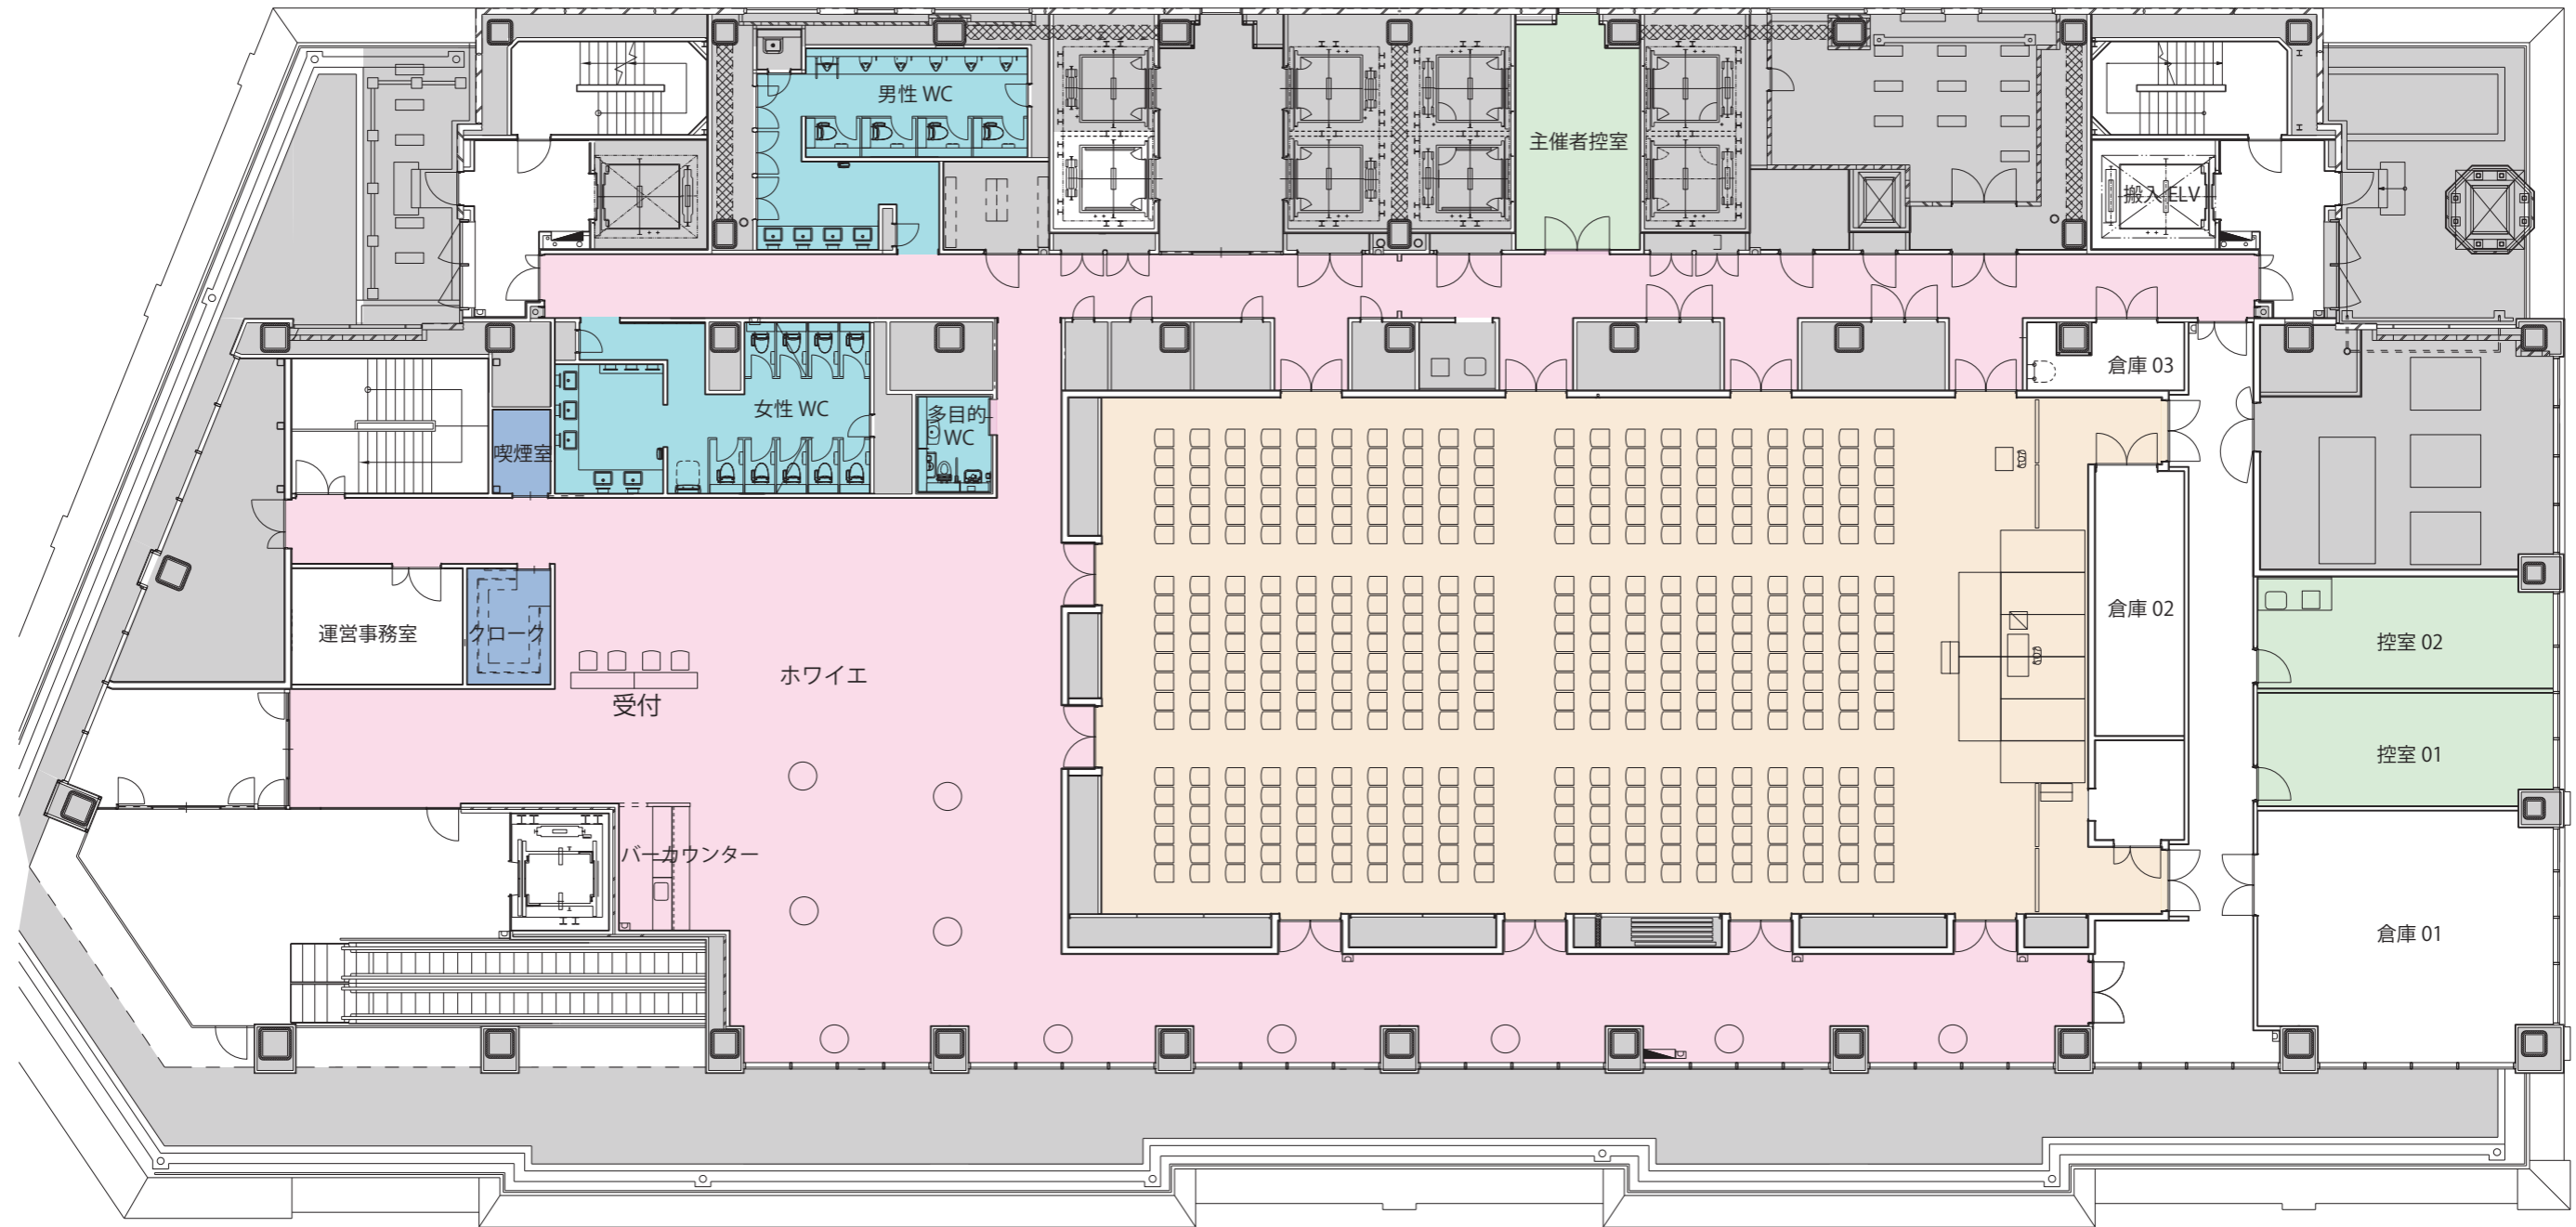

全面使用 シアター形式 400 席

- | | | |
|---|--|---|
|  ステージ (H400)
+ ステップ |  演台 |  長テーブル |
|  パネルパーティション |  司会台 |  椅子 |
|  花台 |  丸テーブル (H1,000) | |