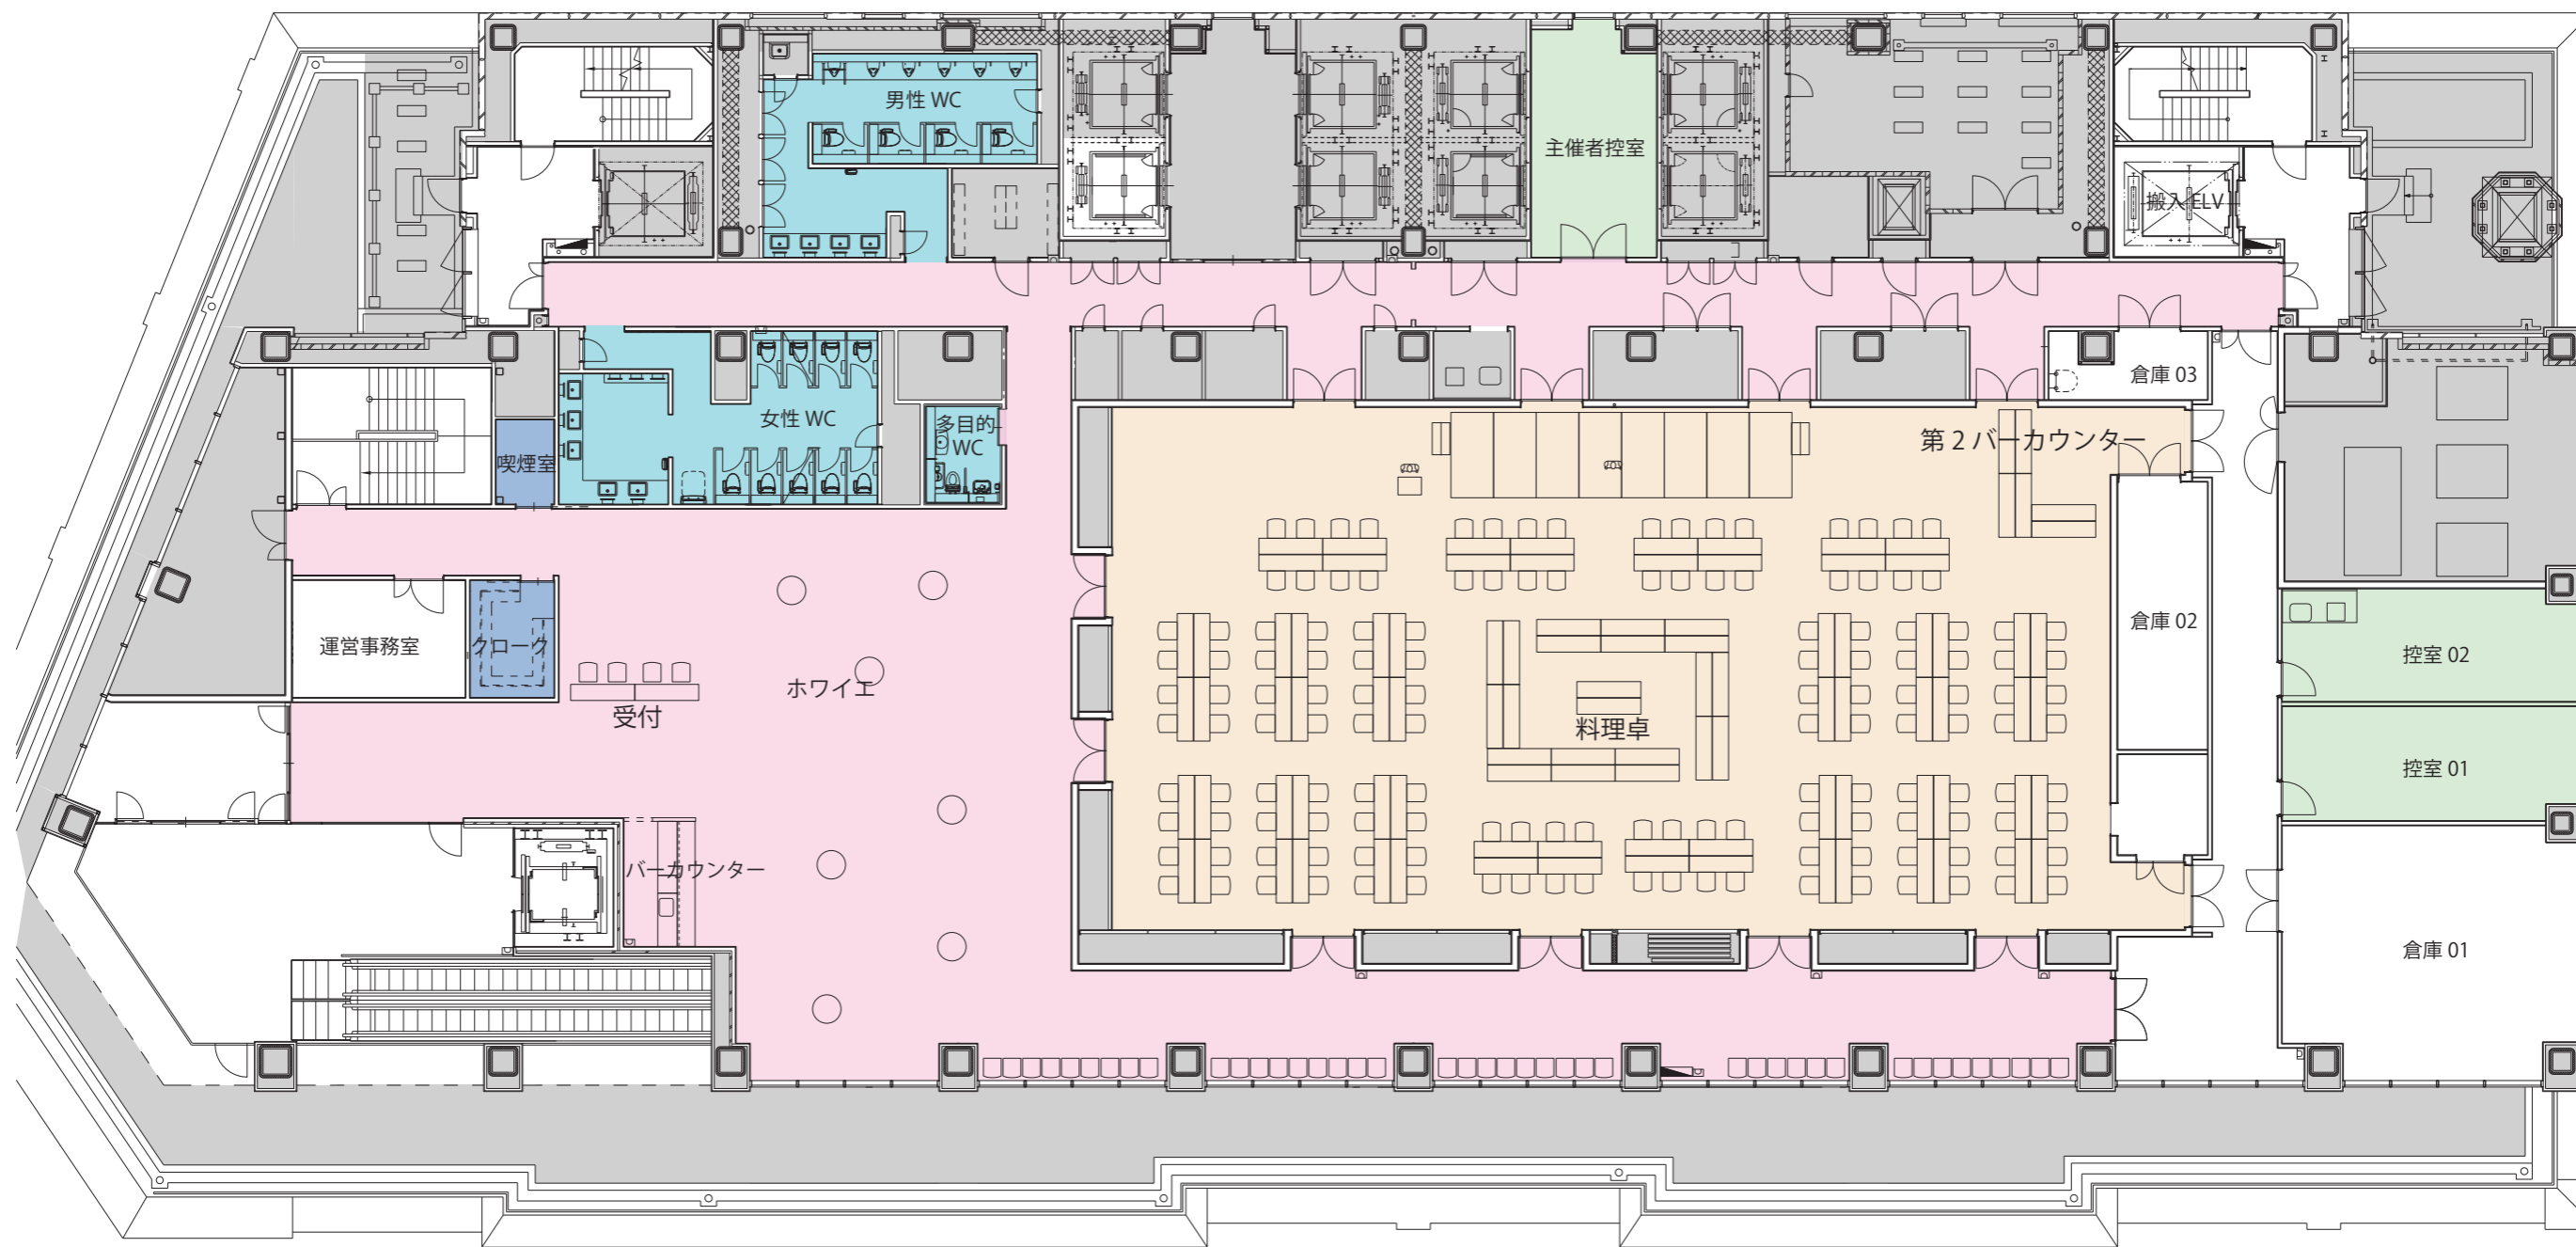

全面使用 パーティー着席ビュッフェ形式(横使い) 18テーブル144席

- - 
  -
- ステージ (H400)  
 +ステップ
- 司会台
- 長テーブル
- 椅子
- 丸テーブル (H1,000)