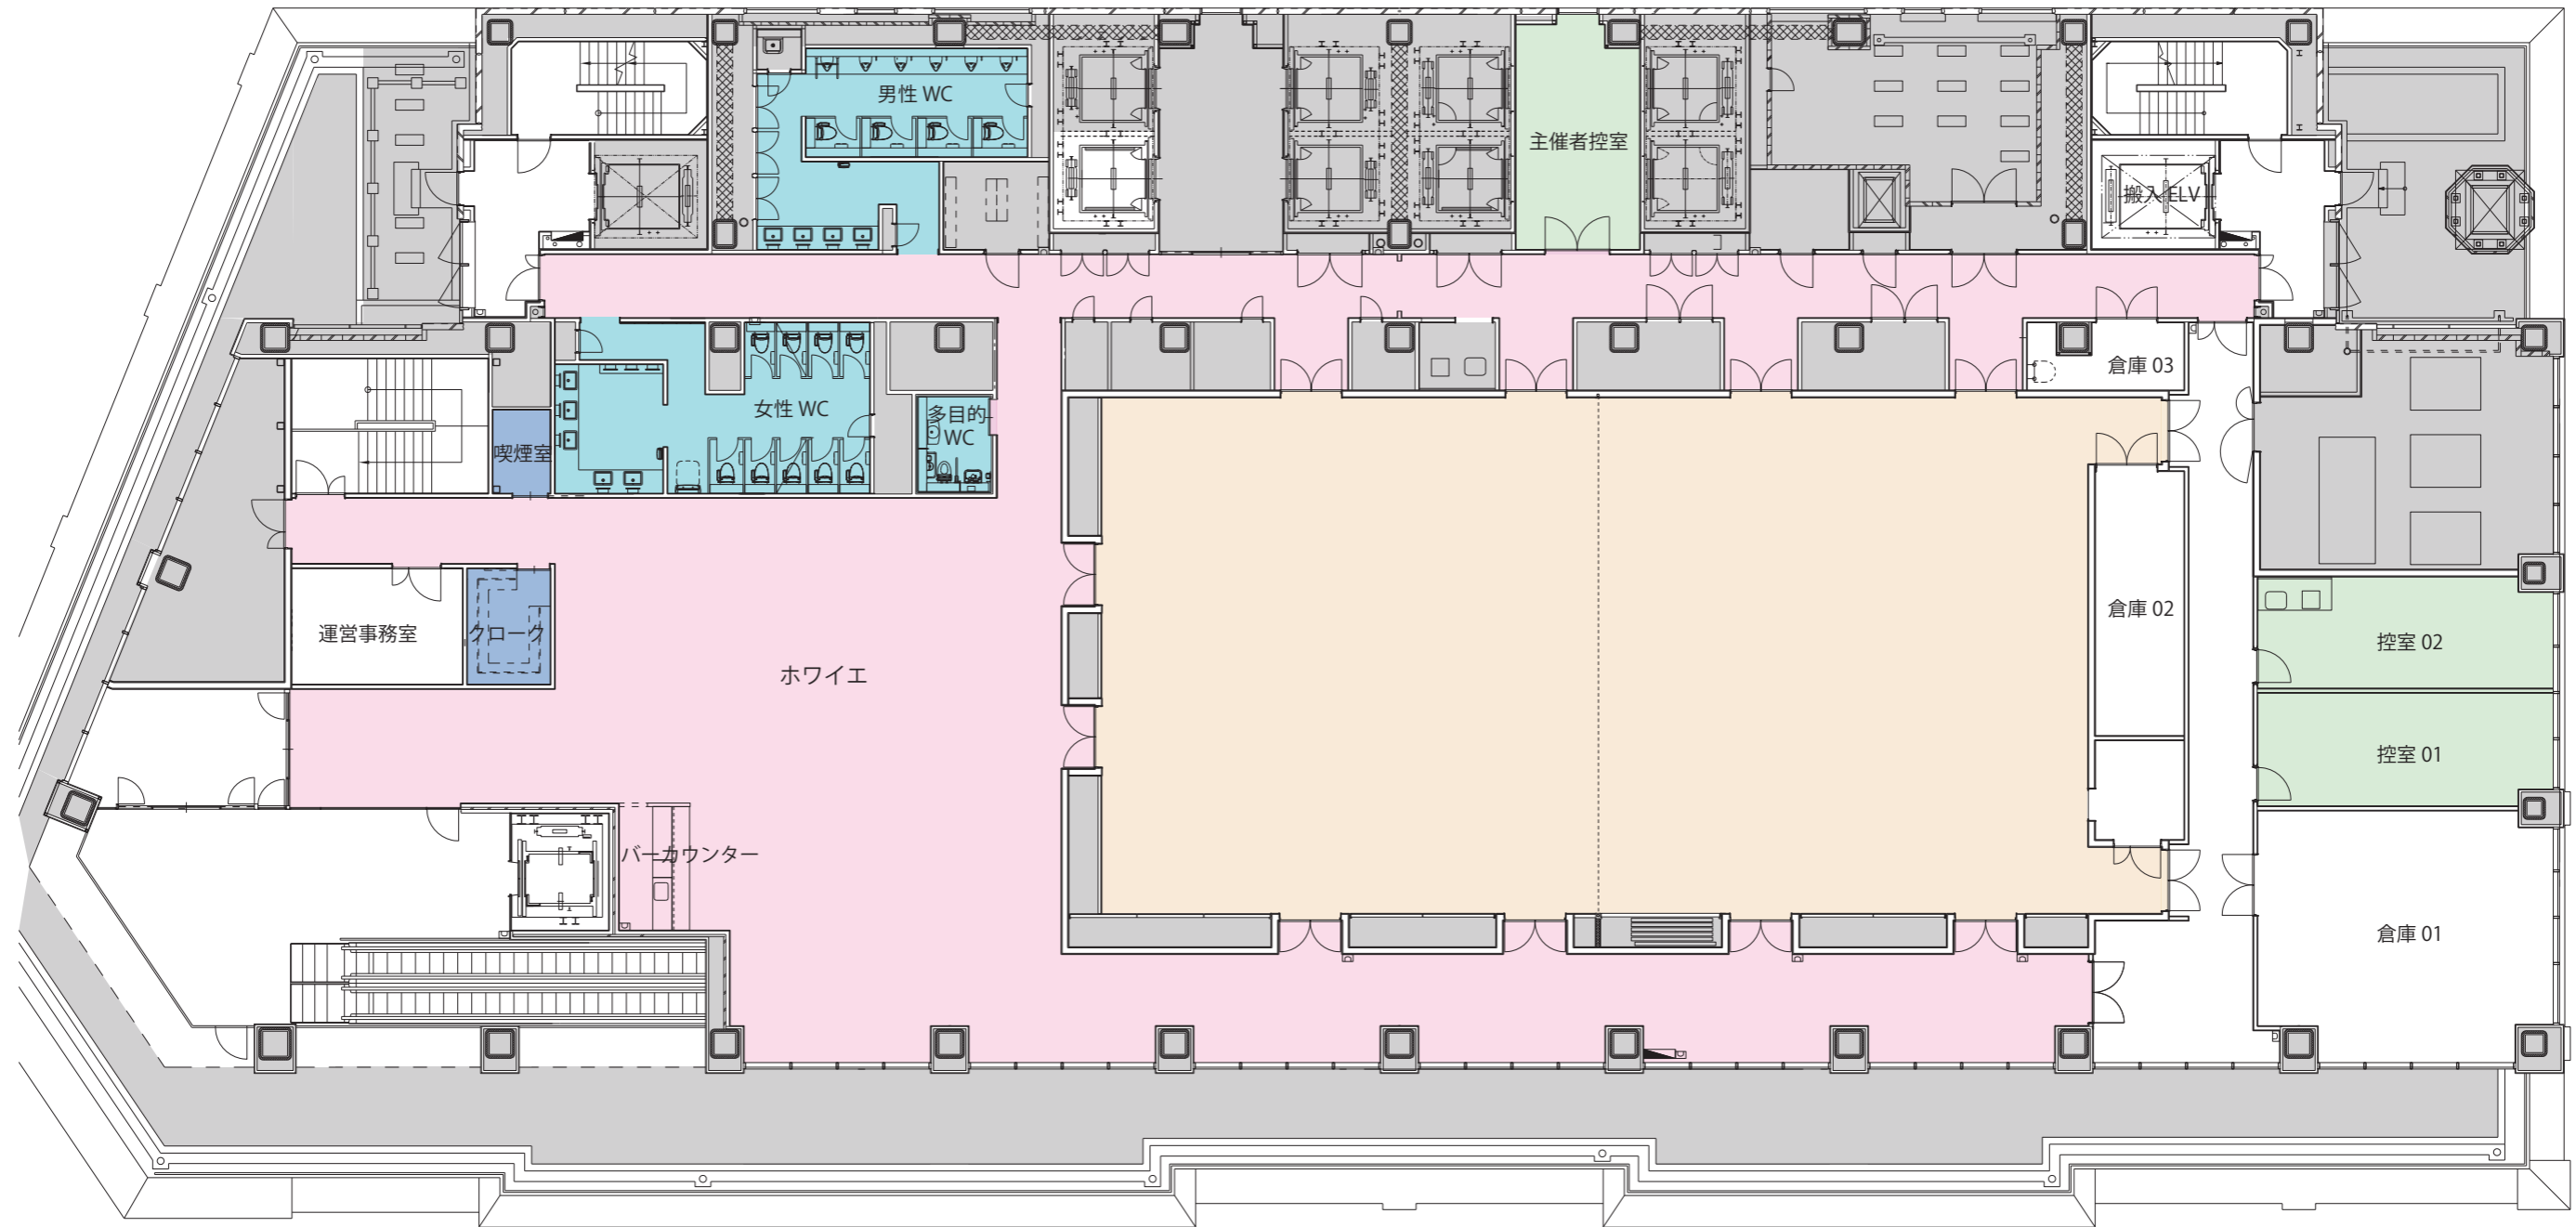

平面図

ホール面積：439 m<sup>2</sup> (132 坪)

ホール内天井高：4m

ホワイエ面積：217 m<sup>2</sup> (65 坪)