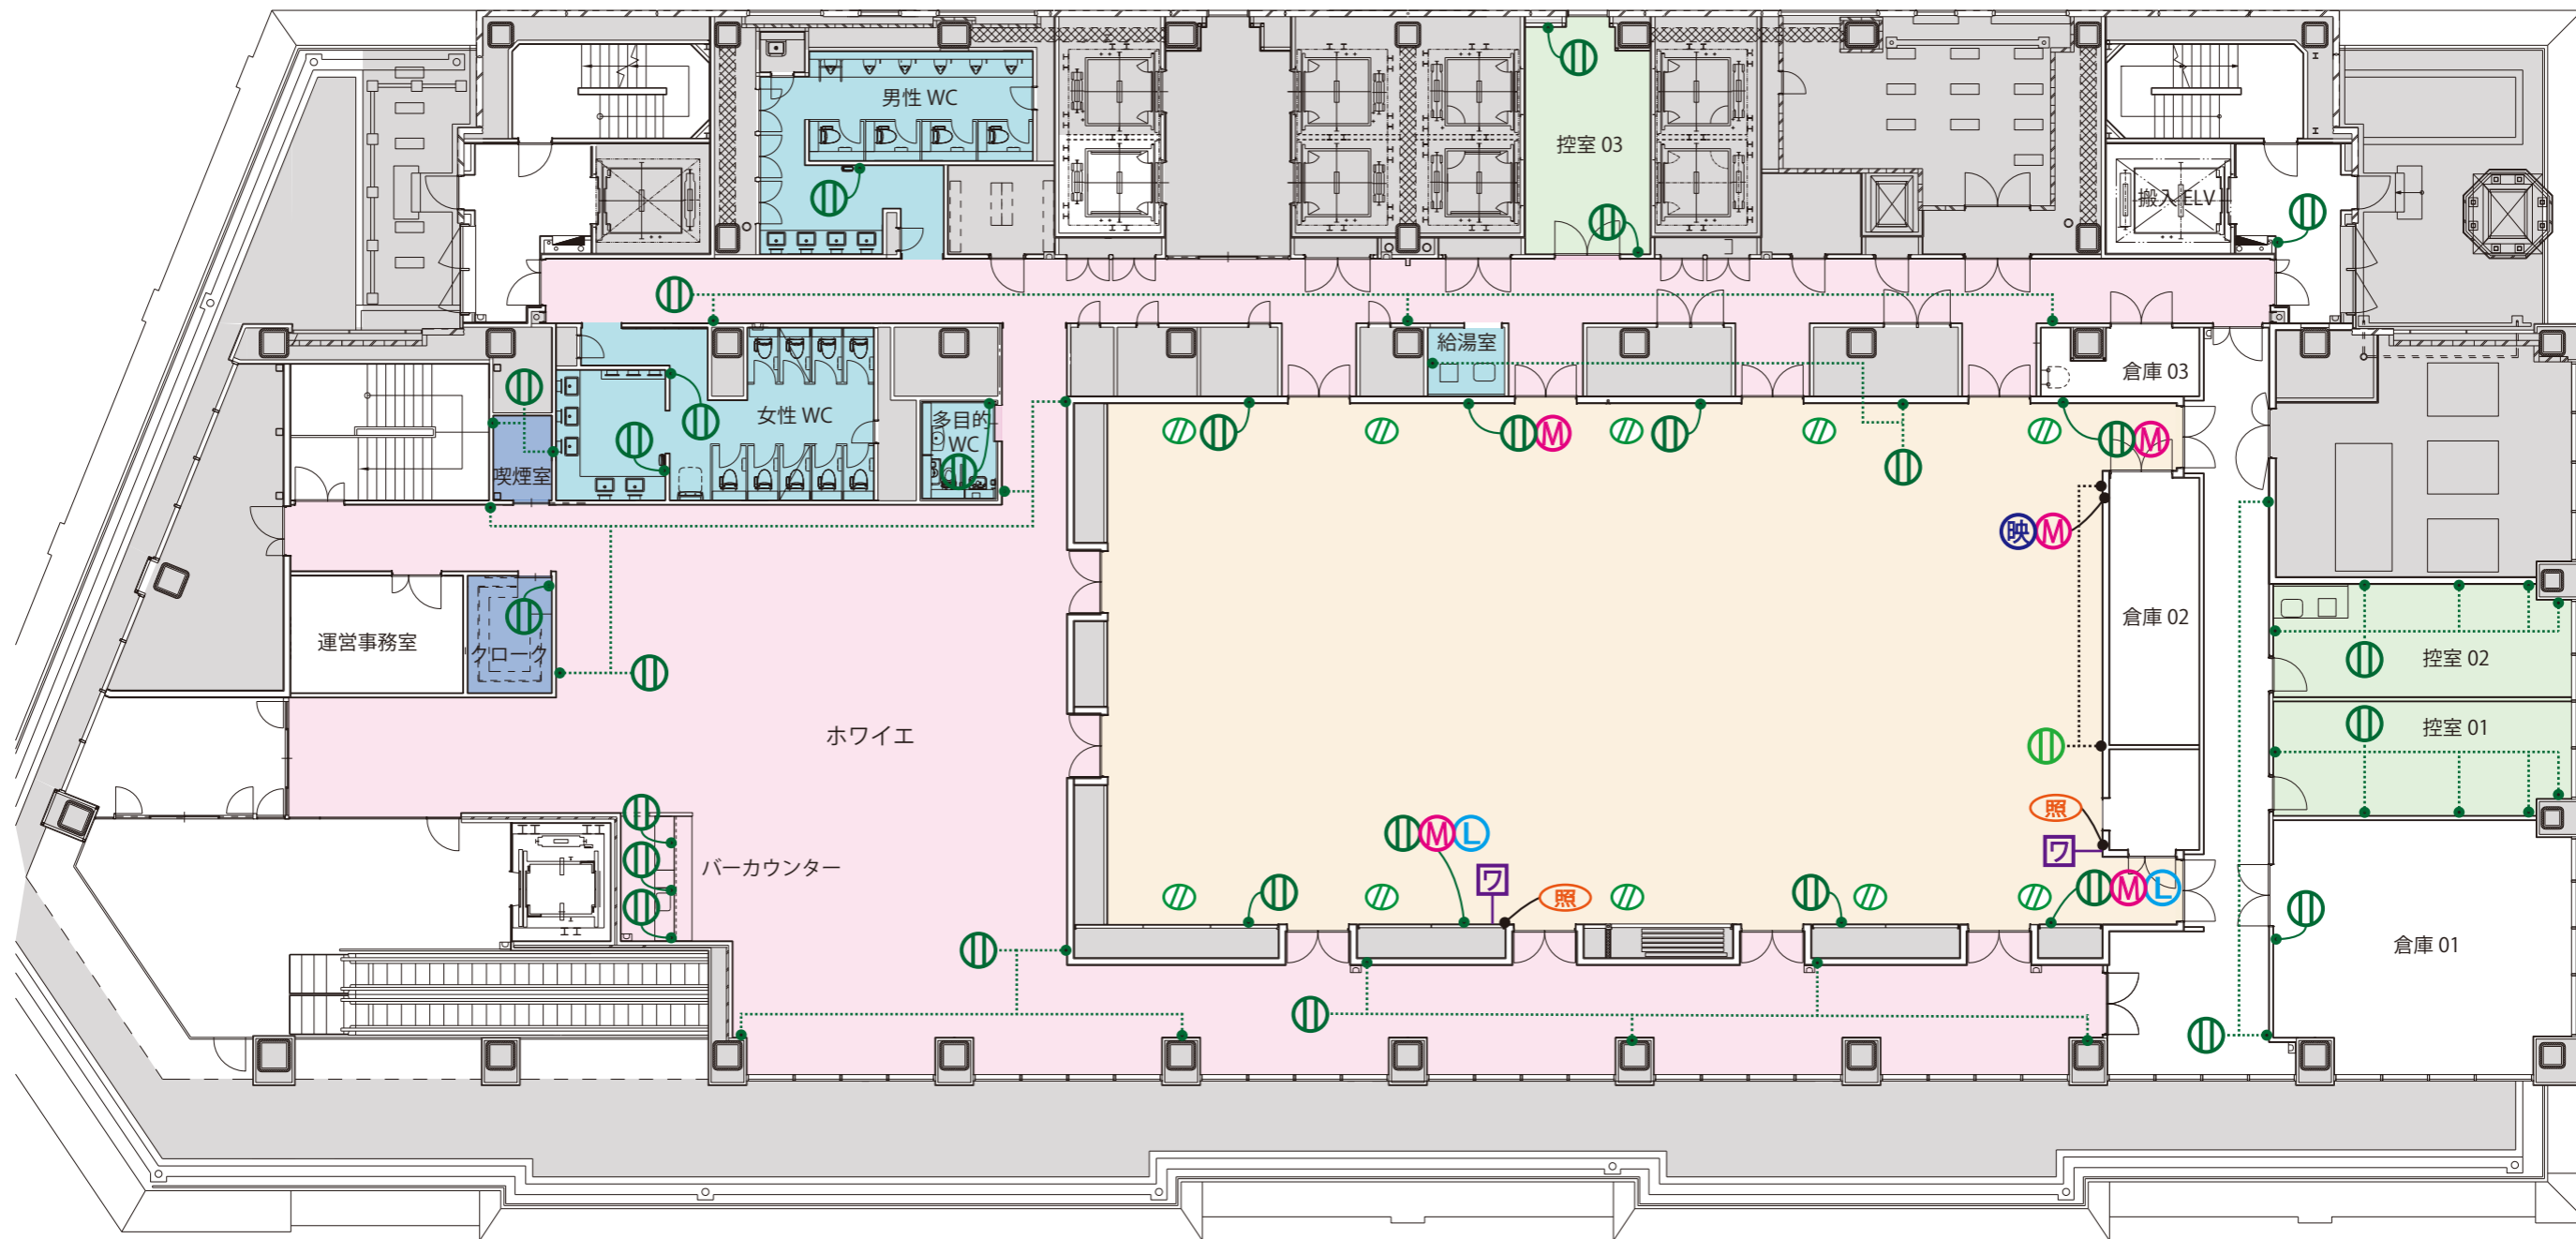

一般コンセント・弱電図面

	壁コンセント (2口・1500w・単独)		有線マイク端子 (1口)		音響・映像操作ワゴン (HDMI*2, D-sub+ミニステ*2, RCA 端子, 有線マイク端子 etc)
	床コンセント (4口・1500w・単独)		有線 LAN 端子 (1口)		音響・映像端子 (HDMI, D-sub+ミニステ)
	壁コンセント (2口・1500w・共通)		照明調節スイッチ		
※ 分電盤はございません					